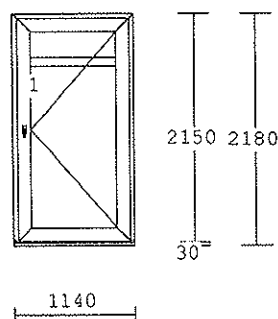

№.ú. Množstvo

Popis

1 8.00 ks

1-krídlové okno

Krídlo okenné 77mm 395.67
 farba : biela
 kovanie: 1kr: S nizke Fuhr
 výplň : izolačné dvojsklo
 Podparapetná lišta 30mm 342
 rozmery :850 x550 mm

0.85 m parape hliníkový 1/210mm biely
 0.85 m parapet PVC 250mm biely
 2.80 m montáž oken novostavba

2 1.00 ks

1-krídlové okno

Krídlo VD otv. dnu 378.67
 farba : biela
 kovanie: 1-kr,M 856,klucka,K-K, R
 výplň : dubová kôra
 hladká výplň B
 priečky : sklodělicí 82mm
 Podparapetná lišta 30mm 342
 rozmery :1140x2180 mm